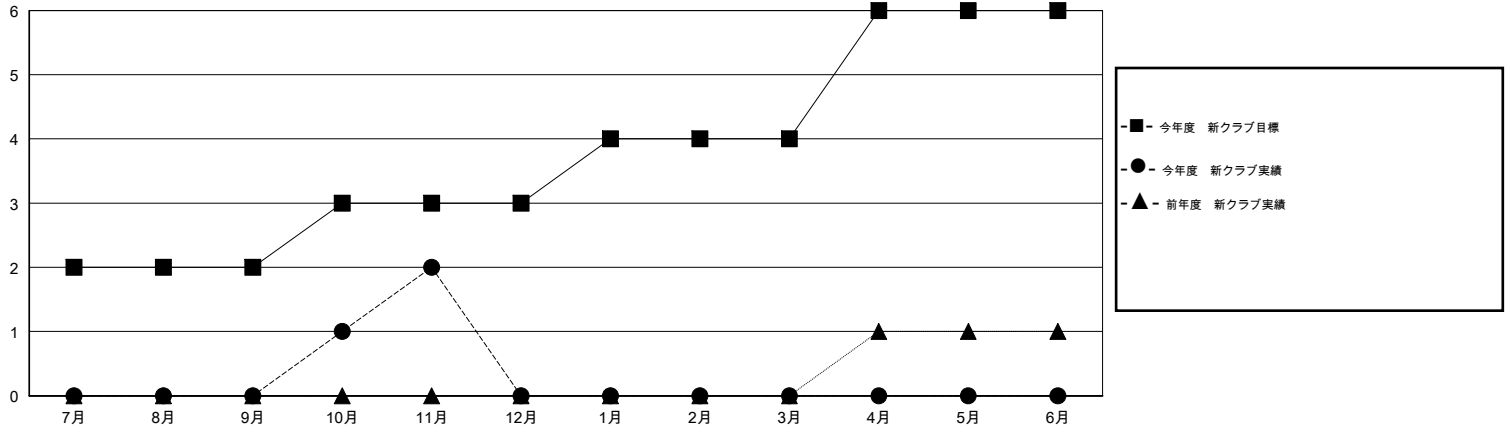

MONTHLY MEMBERSHIP PROGRESS REPORT

District 336 B

Results as of: 11/30/2014

GMT: Chikao Suzuki

地域 JAPAN

GMT会則地域 5-Jap

クラブ					名				
結果: 2014-2015					結果: 2014-2015				
四半期	新クラブ目標	新クラブ	解散クラブ	純増/減	四半期	新会員目標	チャーターメン バー/新会員	退会者	純増/減
7月/8月/9月	2	0	0	0	7月/8月/9月	280	85	60	25
10月/11月/12月	1	2	0	2	10月/11月/12月	165	112	23	89
1月/2月/3月	1	0	0	0	1月/2月/3月	105	0	0	0
4月/5月/6月	2	0	0	0	4月/5月/6月	0	0	0	0

新クラブ目標及び実績累計

会員目標及び実績累計

解散クラブ: 0	59 CLUBS OF 98 一名以上の新会員を登録	男女別
退会者		男性 2,739 (85.14%)
物故会員 17		女性 478 (14.86%)
クラブ解散 0	健康診断データはこちら	家族会員 407
その他 66		世帯主 191
合計 83		世帯主以外 216