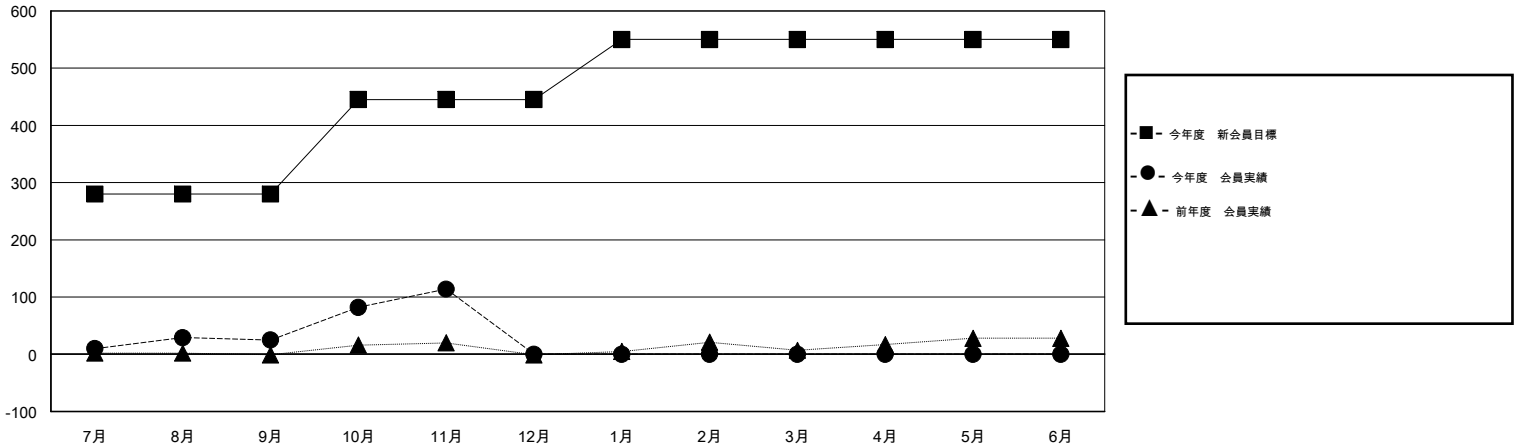

MONTHLY MEMBERSHIP PROGRESS REPORT

District 336 B

Results as of: 11/30/2014

GMT: Chikao Suzuki

地域 JAPAN

GMT会則地域 5-Jap

クラブ					名				
結果: 2014-2015					結果: 2014-2015				
四半期	新クラブ目標	新クラブ	解散クラブ	純増/減	四半期	新会員目標	チャーターメン バー/新会員	退会者	純増/減
7月/8月/9月	2	0	0	0	7月/8月/9月	280	85	60	25
10月/11月/12月	1	2	0	2	10月/11月/12月	165	112	23	89
1月/2月/3月	1	0	0	0	1月/2月/3月	105	0	0	0
4月/5月/6月	2	0	0	0	4月/5月/6月	0	0	0	0

新クラブ目標及び実績累計

会員目標及び実績累計

解散クラブ: 0	59 CLUBS OF 98 一名以上の新会員を登録	男女別
退会者		男性 2,739 (85.14%)
物故会員 17		女性 478 (14.86%)
クラブ解散 0	健康診断データはこちら	家族会員 407
その他 66		世帯主 191
合計 83		世帯主以外 216